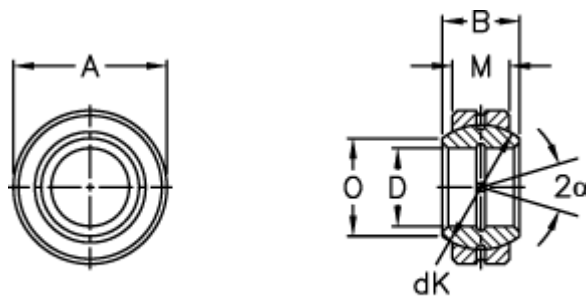

Varenummer: 03501020
Beskrivelse: Fluro Ledleje GE 20E-2RS

Mål

Str. 6–12 uden smørerille

A	= 35 0 -0,011	Statisk belastning C0 (kN) = 146
B	= 16	Vægt = 61
D	= 20 0 -0,010	
dK	= 29	
Dynamisk belastning C (kN)	= 30	
Kipvinkel	= 9	
M	= 12	
O	= 24.1	